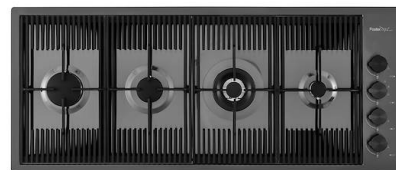

MILANO 4 BRULEURS GUN METAL
G681 F06

POLO
R525 A00