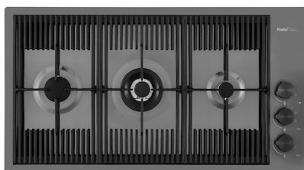

MILANO 3 BRULEURS GUN METAL
G680 F06